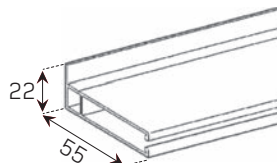

L	210	220	230	240	250	260	270	280	290	300			
----------	------------	------------	------------	------------	------------	------------	------------	------------	------------	------------	--	--	--

guida in alluminio 22x55

max 7,00 mq

cassonetto 70

cassonetto 90

guida laterale

fondale

fondale