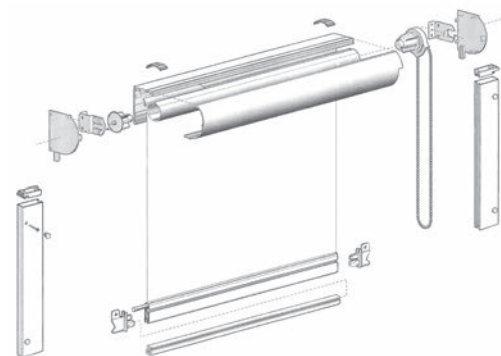

**SISTEMI TENDE
A RULLO**

**BOX
A CATENA**

BOX 70 MM CATENA SENZA GUIDE

COLORI: BIANCO - ARGENTO - NERO (DI SERIE COLORE BIANCO)

L	80	90	100	110	120	130	140	150	160	170	180	190	200
----------	-----------	-----------	------------	------------	------------	------------	------------	------------	------------	------------	------------	------------	------------

guida in alluminio 22x55

max 3,50 mq

BOX 90 MM CATENA SENZA GUIDE

COLORI: BIANCO - ARGENTO - NERO (DI SERIE COLORE BIANCO)

L	80	90	100	110	120	130	140	150	160	170	180	190	200
----------	-----------	-----------	------------	------------	------------	------------	------------	------------	------------	------------	------------	------------	------------

L	210	220	230	240	250	260	270	280	290	300			
----------	------------	------------	------------	------------	------------	------------	------------	------------	------------	------------	--	--	--

guida in alluminio 22x55

max 7,00 mq

cassonetto 70

cassonetto 90

guida laterale

fondale

fondale