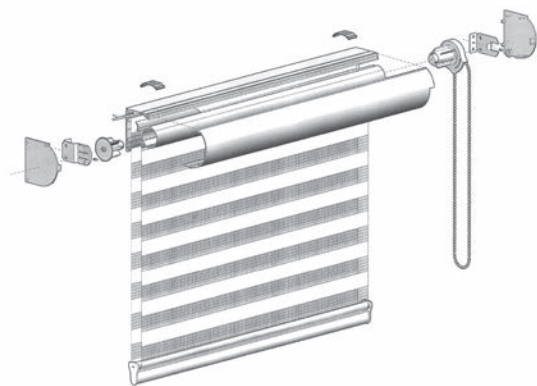

*SISTEMI TENDE  
A RULLO*

**MAGIC  
LIGHT**  
BOX 70/90  
A CATENA

cassonetto 70

cassonetto 90

fondale piatto

fondale tondo

tappo terminale per fondale