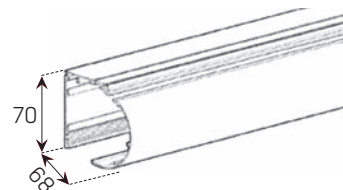

*SISTEMI TENDE  
A RULLO*

**MAGIC  
LIGHT**  
BOX 70/90  
A CATENA

cassonetto 70

cassonetto 90

fondale piatto

fondale tondo

tappo terminale per fondale