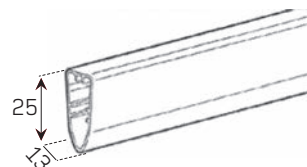

*SISTEMI TENDE  
A RULLO*

**MAGIC  
LIGHT**  
BOX 70/90  
A CATENA

cassonetto 70

cassonetto 90

fondale piatto

fondale tondo

tappo terminale per fondale