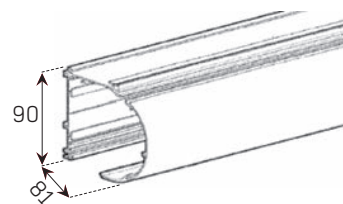

*SISTEMI TENDE  
A RULLO*

**MAGIC  
LIGHT**  
BOX 70/90  
A CATENA

cassonetto 70

cassonetto 90

fondale piatto

fondale tondo

tappo terminale per fondale