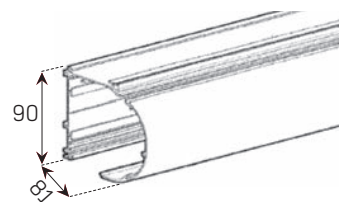

*SISTEMI TENDE  
A RULLO*

**MAGIC  
LIGHT  
BOX 90  
A MOTORE**

cassonetto 90

guida superiore

supporti

fondale piatto

fondale tondo

tappo terminale per fondale