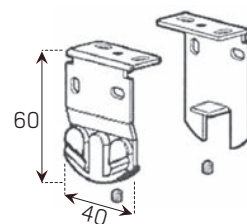

*SISTEMI TENDE  
A RULLO*

**MAGIC  
LIGHT  
BOX 90  
A MOTORE**

cassonetto 90

guida superiore

supporti

fondale piatto

fondale tondo

tappo terminale per fondale