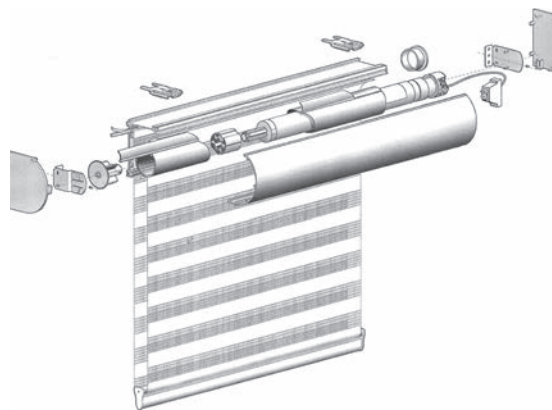

*SISTEMI TENDE  
A RULLO*

**MAGIC  
LIGHT  
BOX 90  
A MOTORE**

cassonetto 90

guida superiore

supporti

fondale piatto

fondale tondo

tappo terminale per fondale