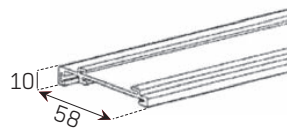

*SISTEMI TENDE
A RULLO*

**MAGIC
LIGHT
LIBERA
A CATENA**

guida superiore

supporti

fondale piatto

fondale tondo

tappo terminale per fondale