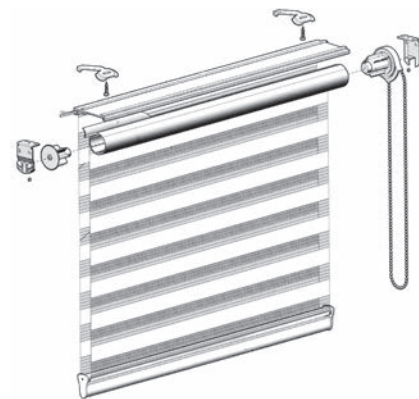

*SISTEMI TENDE
A RULLO*

**MAGIC
LIGHT
LIBERA
A CATENA**

guida superiore

supporti

fondale piatto

fondale tondo

tappo terminale per fondale