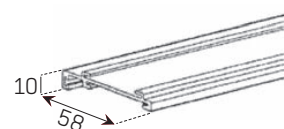

*SISTEMI TENDE
A RULLO*

**MAGIC
LIGHT
LIBERA
A MOTORE**

guida superiore

fondale piatto

supporti

fondale tondo

tappo terminale per fondale