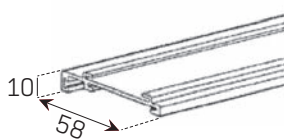

profilo portarullo max 7,00 mq

maggiorazione motore rts

radiocomando 1 canale

radiocomando 4 canali

supporti

coperchi per supporti

guida superiore

fondale