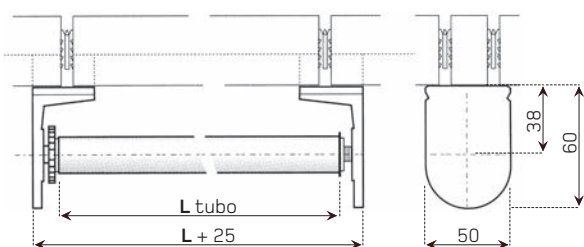

**SISTEMI TENDE
A RULLO**

**RULLO
A MOTORE**

RULLO SLEEP MOTOR 28 MM RTS

COLORI: BIANCO - ARGENTO - NERO (DI SERIE COLORE BIANCO)

L	80	90	100	110	120	130	140	150	160	170	180	190	200
---	----	----	-----	-----	-----	-----	-----	-----	-----	-----	-----	-----	-----

caricabatterie

max 6,00 mq

radiocomando 6 canali

fondale

RULLO SLEEP MOTOR 28 MM RTS

COLORI: BIANCO - ARGENTO - NERO (DI SERIE COLORE BIANCO)

L	80	90	100	110	120	130	140	150	160	170	180	190	200
---	----	----	-----	-----	-----	-----	-----	-----	-----	-----	-----	-----	-----

radiocomando 6 canali

max 6,00 mq

trasformatore 24 V

fondale

**SISTEMI TENDE
A RULLO**

**RULLO
A MOTORE**

RULLO 43 MM MOTORE 220 V COLORI: BIANCO - ARGENTO - NERO (DI SERIE COLORE BIANCO)

L	80	90	100	110	120	130	140	150	160	170	180	190	200
L	210	220	230	240	250	260	270	280	290	300			

profilo portarullo max 7,00 mq

maggiorazione motore rts

radiocomando 1 canale

radiocomando 4 canali

supporti

coperchi per supporti

guida superiore

fondale