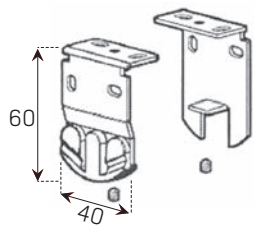

radiocomando 6 canali

max 6,00 mq

trasformatore 24 V

fondale

**SISTEMI TENDE
A RULLO**

**RULLO
A MOTORE**

RULLO 43 MM MOTORE 220 V COLORI: BIANCO - ARGENTO - NERO (DI SERIE COLORE BIANCO)

L	80	90	100	110	120	130	140	150	160	170	180	190	200
L	210	220	230	240	250	260	270	280	290	300			

profilo portarullo max 7,00 mq

maggiorazione motore rts

radiocomando 1 canale

radiocomando 4 canali

supporti

coperchi per supporti

guida superiore

fondale