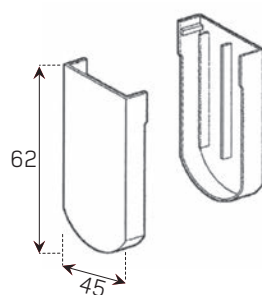

profilo portarullo max 7,00 mq

maggiorazione motore rts

radiocomando 1 canale

radiocomando 4 canali

supporti

coperchi per supporti

guida superiore

fondale