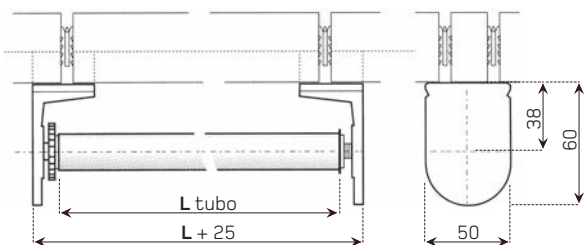

**SISTEMI TENDE
A RULLO**

**RULLO
A MOTORE**

RULLO SLEEP MOTOR 28 MM RTS

COLORI: BIANCO - ARGENTO - NERO (DI SERIE COLORE BIANCO)

L	80	90	100	110	120	130	140	150	160	170	180	190	200
---	----	----	-----	-----	-----	-----	-----	-----	-----	-----	-----	-----	-----

caricabatterie

max 6,00 mq

radiocomando 6 canali

fondale

RULLO SLEEP MOTOR 28 MM RTS

COLORI: BIANCO - ARGENTO - NERO (DI SERIE COLORE BIANCO)

L	80	90	100	110	120	130	140	150	160	170	180	190	200
---	----	----	-----	-----	-----	-----	-----	-----	-----	-----	-----	-----	-----

radiocomando 6 canali

max 6,00 mq

trasformatore 24 V

fondale

**SISTEMI TENDE
A RULLO**

**RULLO
A MOTORE**

RULLO 43 MM MOTORE 220 V COLORI: BIANCO - ARGENTO - NERO (DI SERIE COLORE BIANCO)

L	80	90	100	110	120	130	140	150	160	170	180	190	200
L	210	220	230	240	250	260	270	280	290	300			

profilo portarullo max 7,00 mq

maggiorazione motore rts

radiocomando 1 canale

radiocomando 4 canali

supporti

coperchi per supporti

guida superiore

fondale